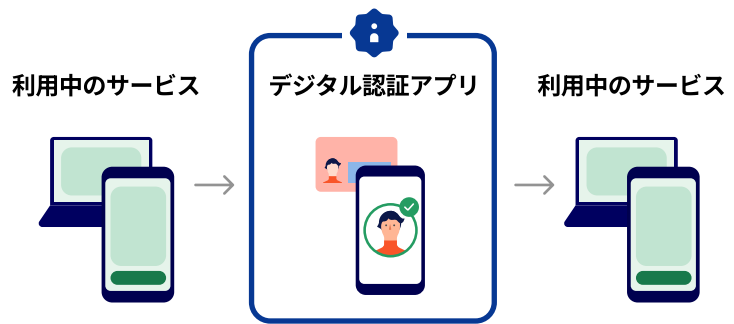

# マイナンバーカードで本人の確認を簡単に デジタル認証アプリ

デジタル認証アプリはマイナンバーカードを使った認証や署名を安全に・簡単にするための、デジタル庁が提供するアプリです。

＼ 今すぐアプリをダウンロード ＼

AppleとAppleのロゴは、米国およびその他の国で登録されたApple Inc.の商標です。  
Google PlayはGoogle LLCの商標です。

## 認証と署名の流れ

デジタル認証アプリは、アプリ単体では認証できません。民間サービスや行政サービスで本人確認やログインなどの認証・署名が必要な時にデジタル認証アプリを開きます。

1. 利用中の民間サービスや行政サービスのウェブサイトやアプリで認証・署名を求められます。
2. 画面の指示に従ってデジタル認証アプリを開き、マイナンバーカードを使って認証・署名を行います。
3. 認証・署名が完了したら、利用中のサービスに戻ってください。

## 使いかた

アプリをダウンロードする	利用中のサービスの画面をひらく	アプリの利用登録をする	暗証番号を入力する	マイナンバーカードを読み取る	利用中のサービスの画面に戻る

デジタル認証アプリ Webサイト

<https://services.digital.go.jp/auth-and-sign/>

利用登録や認証・署名方法について、詳しい操作方法はWebサイトをご覧ください。

デジタル庁